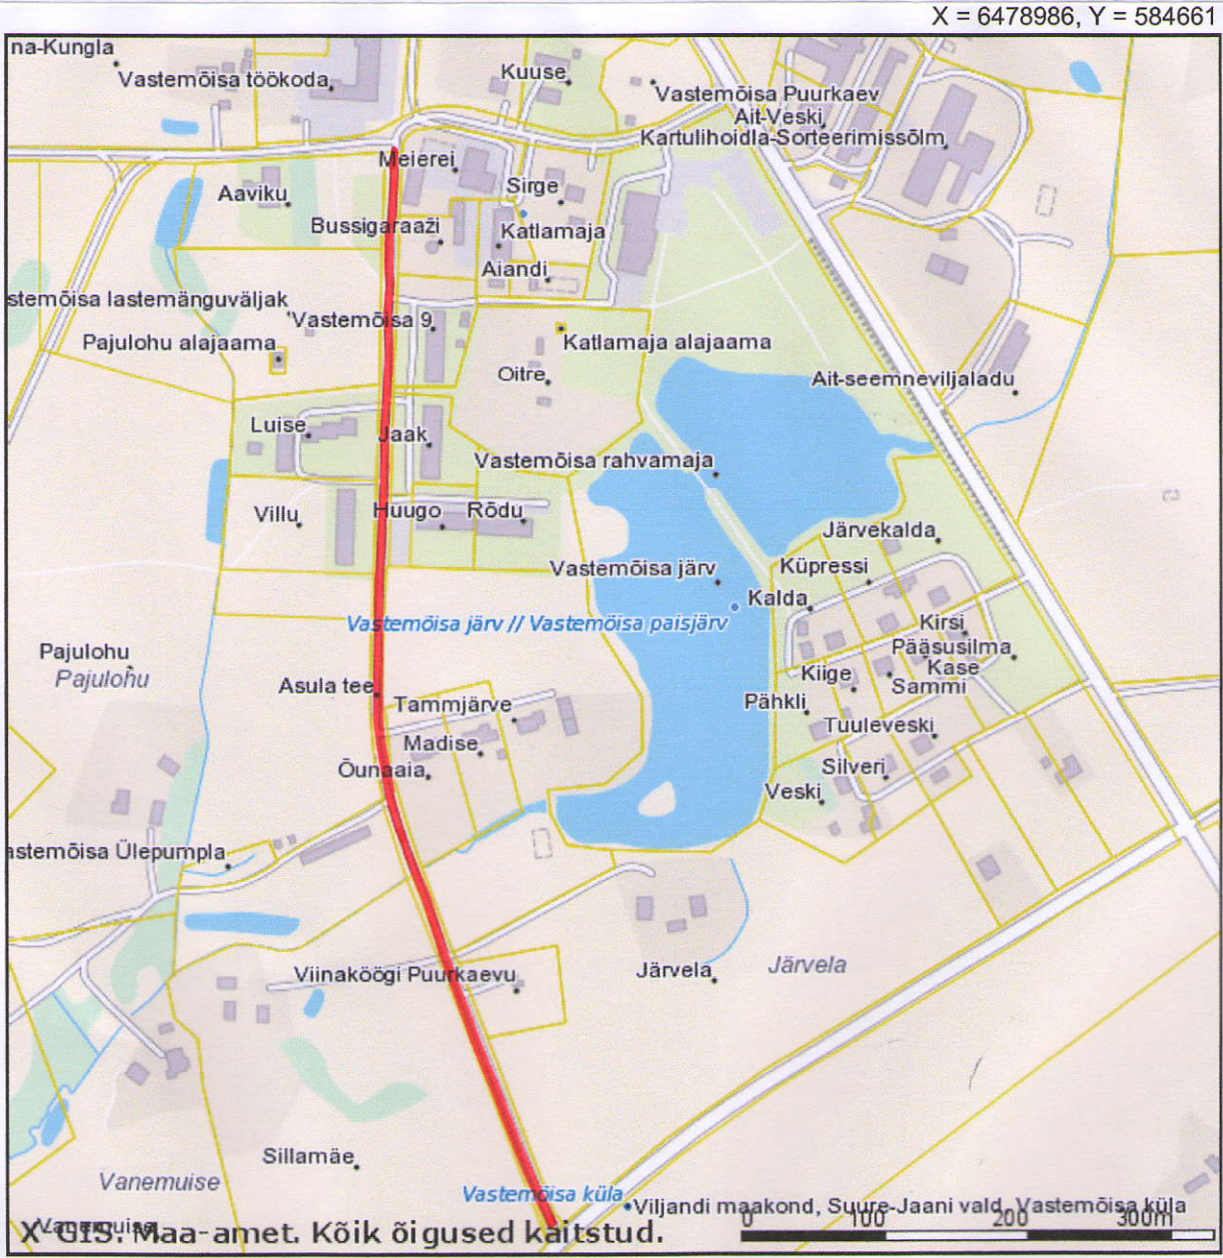

Väljavõte Maa-ameti kaardiserverist

Vastemõisa tee
Vastemõisa küla
Suure-Jaani vald
Viljandi Maakond

Halle

Koostas: **Heli Kralle**
Maanõunik