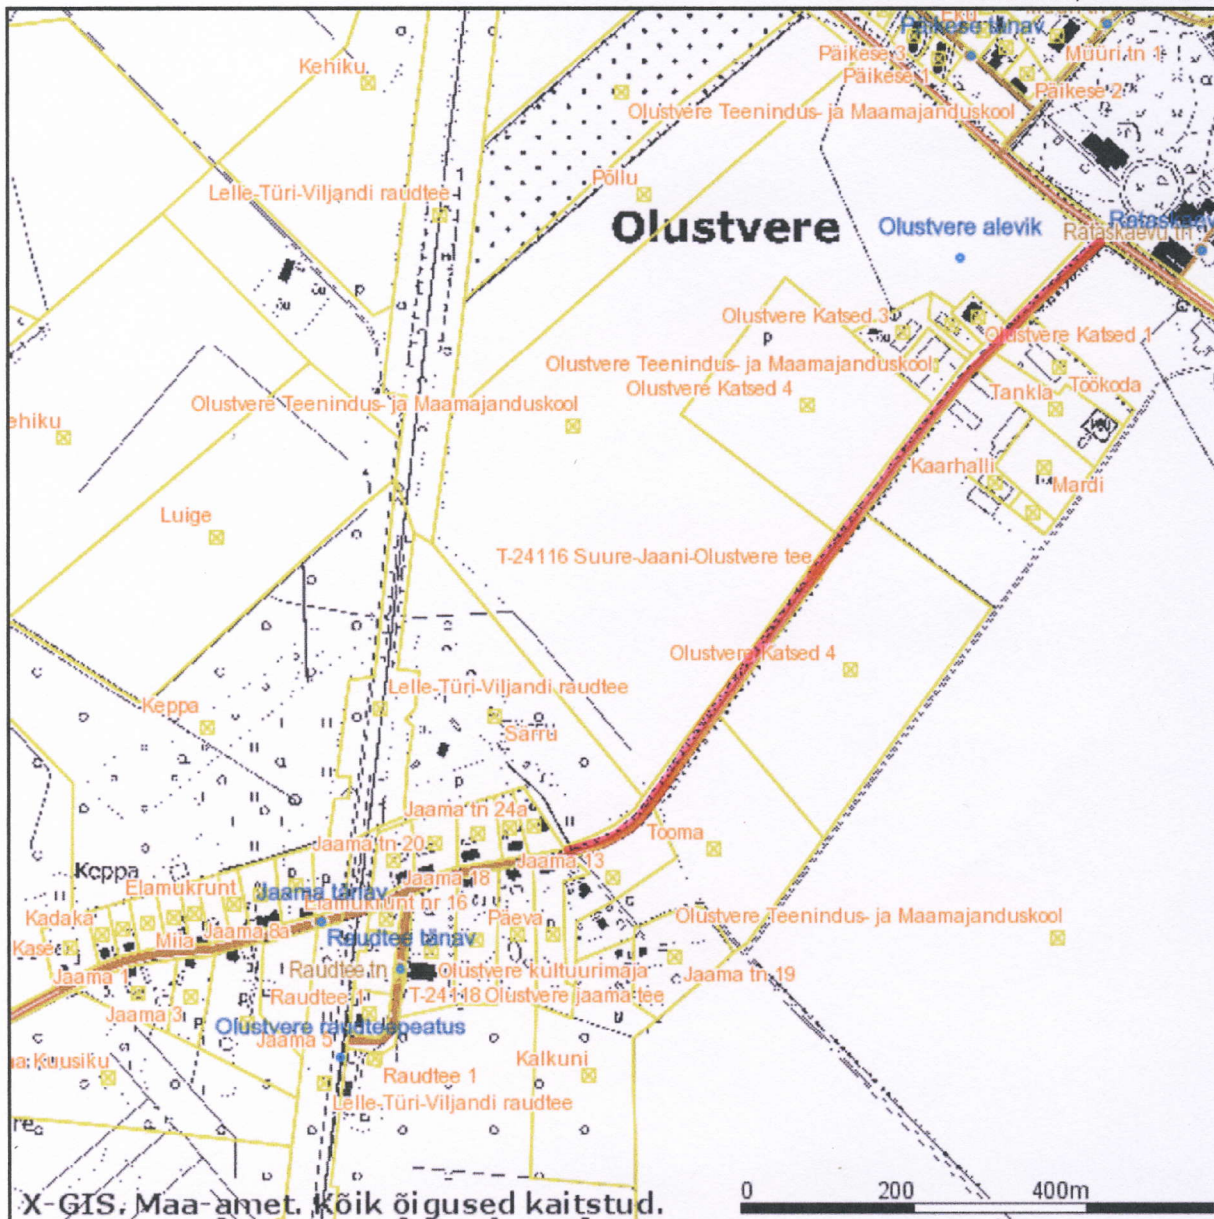

Väljavõte Maa-ameti kaardiserverist

Vers. id
ADS_OID
Tunnus päritoluregistris
Lähiaadress
Optimeeritud täisaadress

889095
CU00433234
75902:002:0065
T-24231 Reegoldi-Kolgioja
Viljandi maakond, Suure-Jaani vald, Reegoldi küla,
T-24231 Reegoldi-Kolgioja
07.03.2008

Esitatud

Jaama tänav Olustvere alevikus Särru ja Jaama tn 13 sissesõidute ristmikust kuni Jaska-Võhma tee T-24112 ristmikuni, ligikaudu 940 m

X = 6491706, Y = 591066

X = 6490304, Y = 589664

M 1:8241

Kaardiserveris olev info ja sellest tehtud väljavõtted on informatiivsed ega ei ole ametlikud. Väljavõtete kasutamisel peab ära märkima nende päritolu.