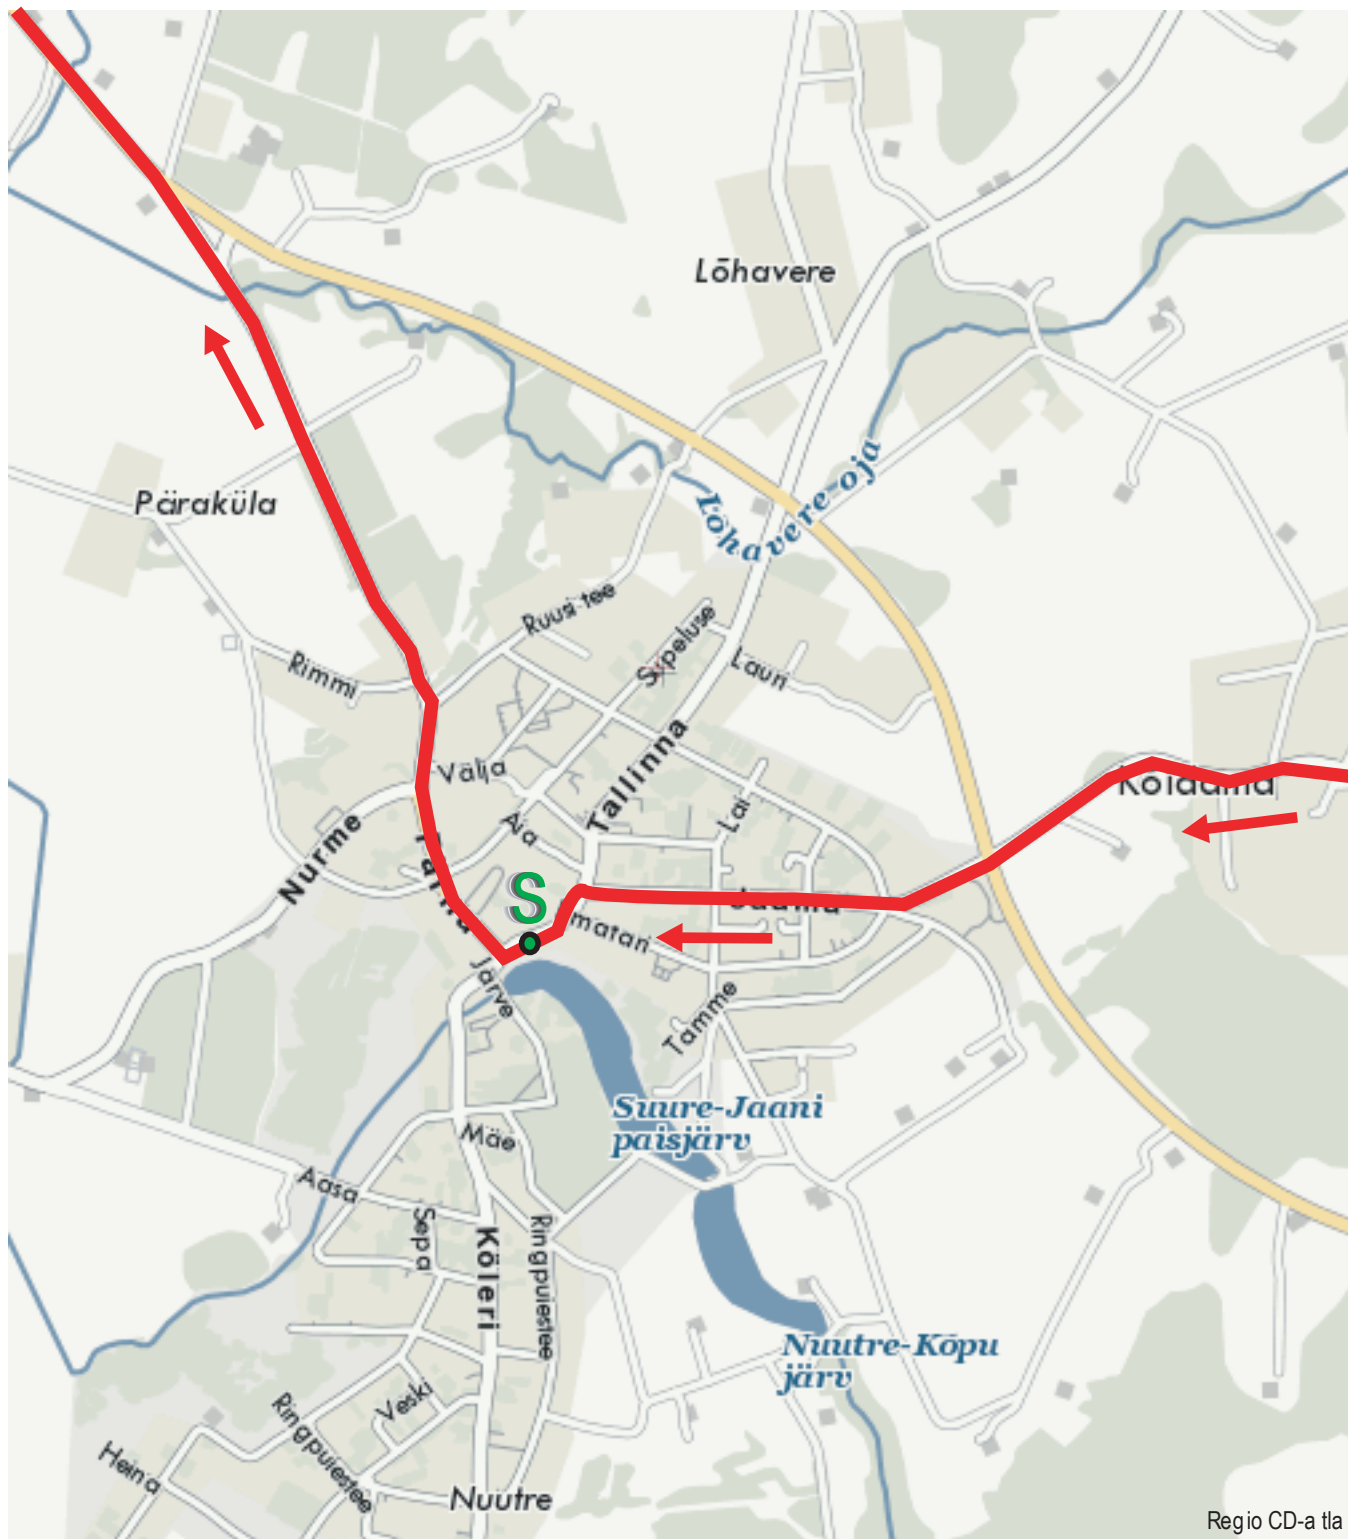

III etapp

Etapi pikkus: 128,6 km
17. juuni 2010.a. Grupisõit Viljandi - Suure-Jaani - Vändra - Järvakandi - Rapla
Suure-Jaani läbisõit

S 34,0 km Suure-Jaani kell 11:42 - 11:53

Regio CD-a tla s