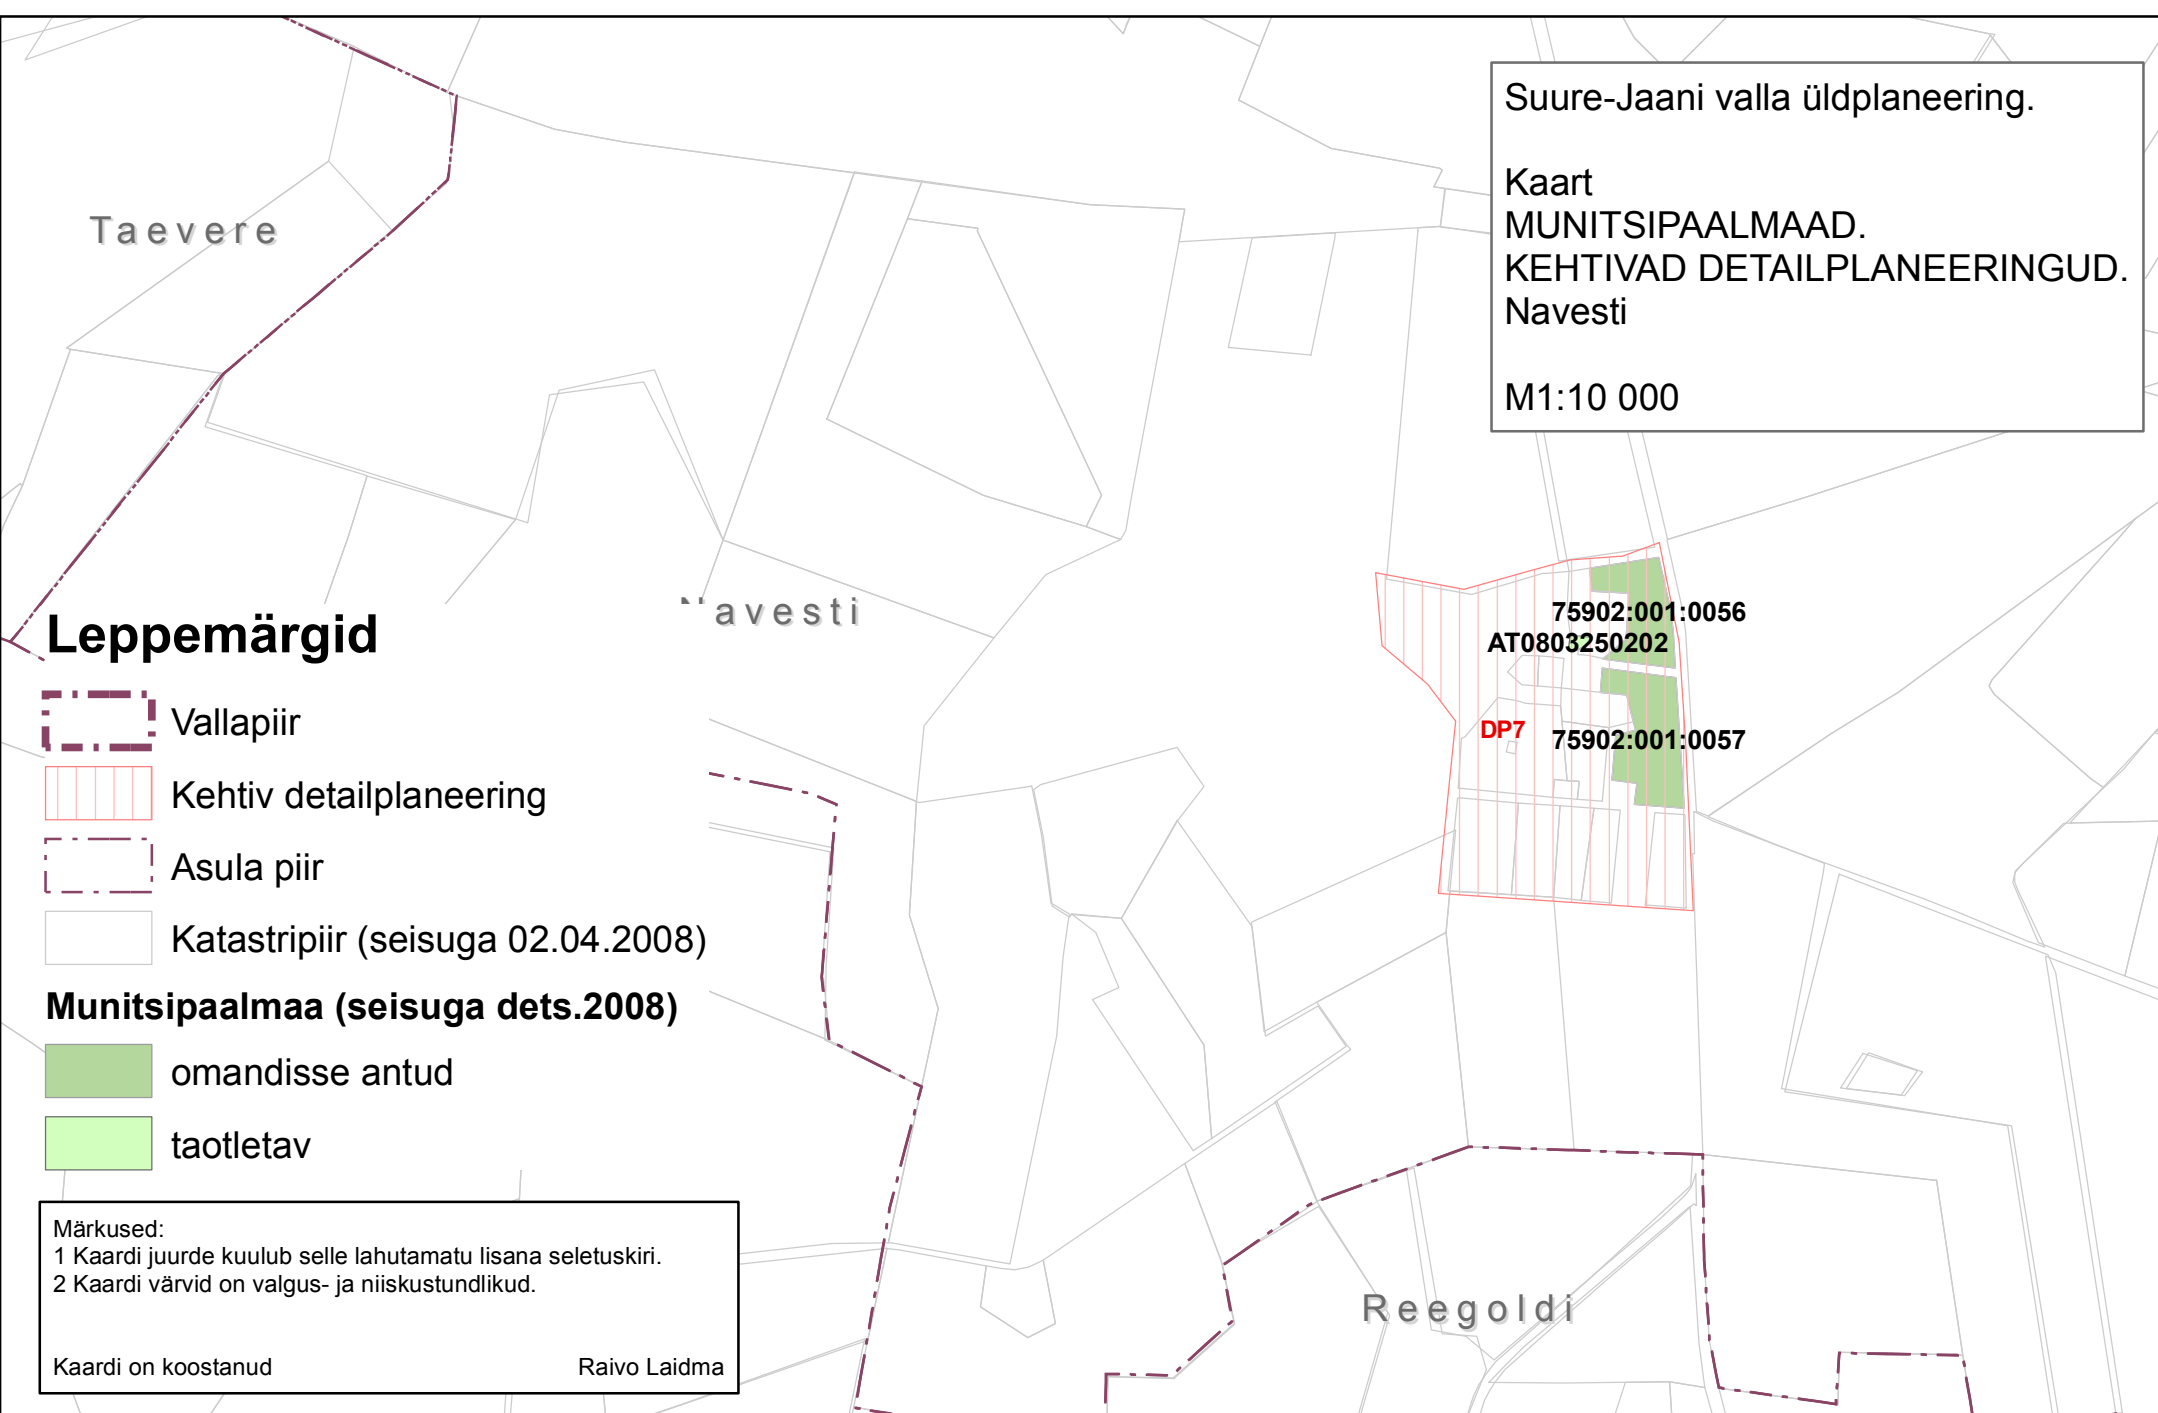

Suure-Jaani valla üldplaneering.

Kaart 6.5
MUNITSIPAALMAAD.
KEHTIVAD DETAILPLANEERINGUD.
Kurnuvere, Tääksi, Ülde

M1:10 000

Suure-Jaani valla üldplaneering.

Kaart
MUNITSIPAALMAAD.
KEHTIVAD DETAILPLANEERINGUD.
Navesti

M1:10 000

Leppemärgid

-  Vallapiir
-  Kehtiv detailplaneering
-  Asula piir
-  Katastripiir (seisuga 02.04.2008)

Munitsipaalmaa (seisuga dets.2008)

-  omandisse antud
-  taotletav

Märkused:

- 1 Kaardi juurde kuulub selle lahutamatu lisana seletuskiri.
- 2 Kaardi värvid on valgus- ja niiskustundlikud.