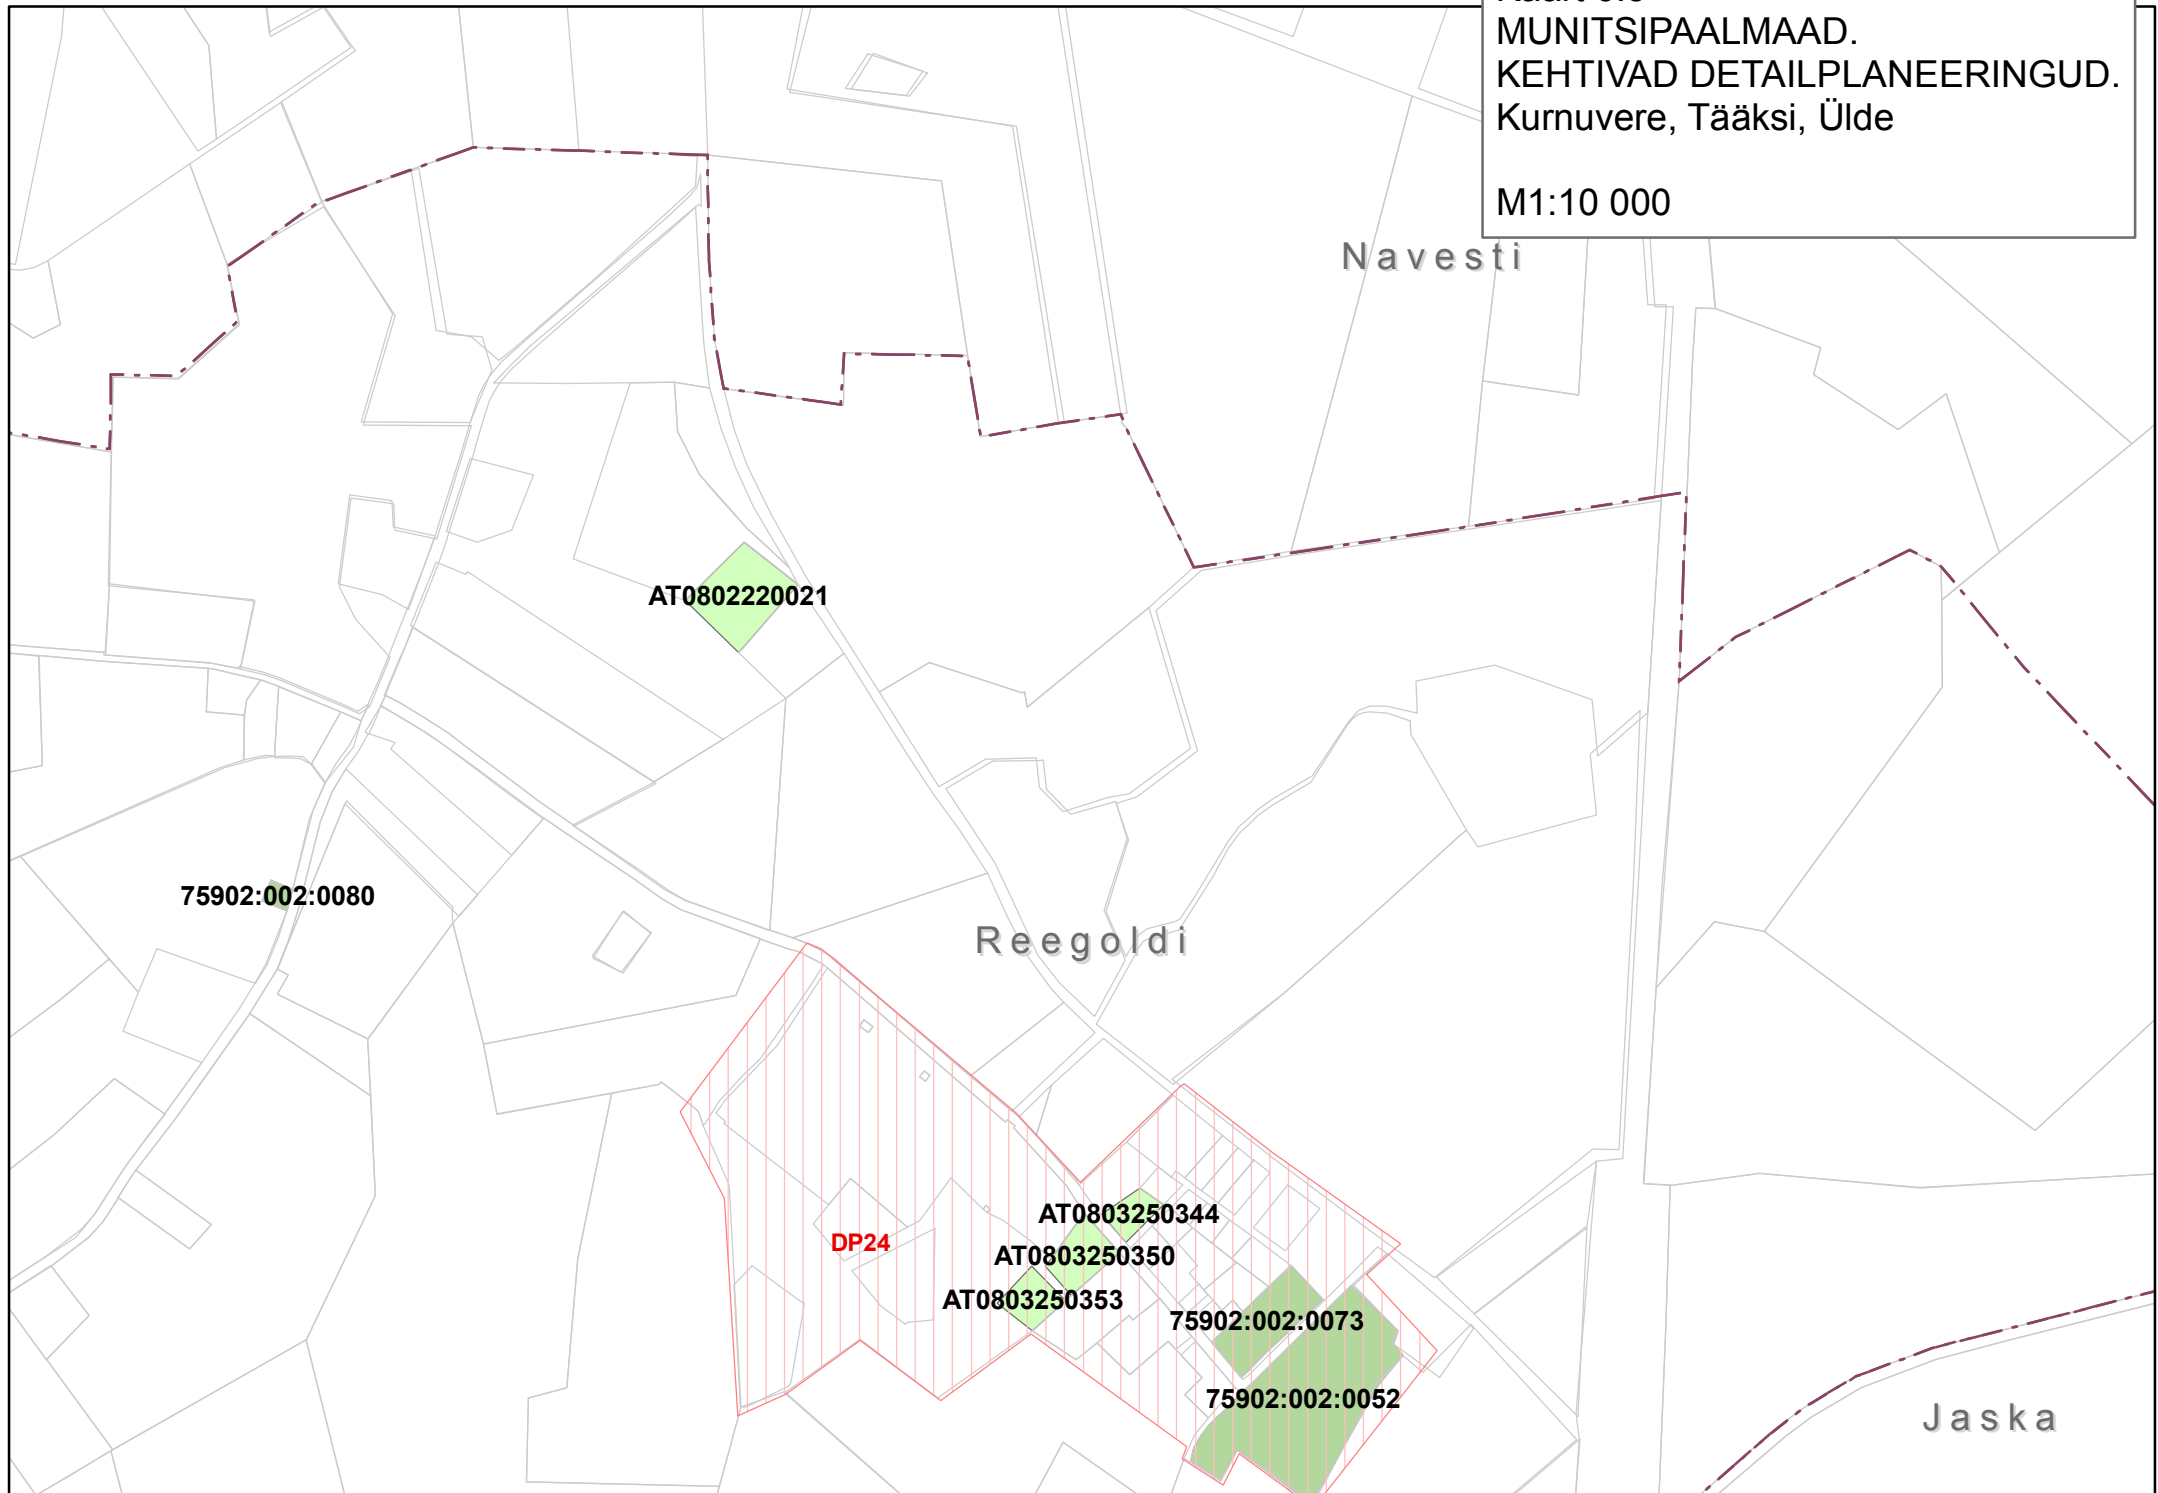

Suure-Jaani valla üldplaneering.

Kaart 6.5
MUNITSIPAALMAAD.
KEHTIVAD DETAILPLANEERINGUD.
Kurnuvere, Tääksi, Ülde

M1:10 000

Suure-Jaani valla üldplaneering.

Kaart
MUNITSIPAALMAAD.
KEHTIVAD DETAILPLANEERINGUD.
Navesti

M1:10 000

Leppemärgid

-  Vallapiir
-  Kehtiv detailplaneering
-  Asula piir
-  Katastripiir (seisuga 02.04.2008)

Munitsipaalmaa (seisuga dets.2008)

-  omandisse antud
-  taotletav

Märkused:

- 1 Kaardi juurde kuulub selle lahutamatu lisana seletuskiri.
- 2 Kaardi värvid on valgus- ja niiskustundlikud.

Kaardi on koostanud

Raivo Laidma