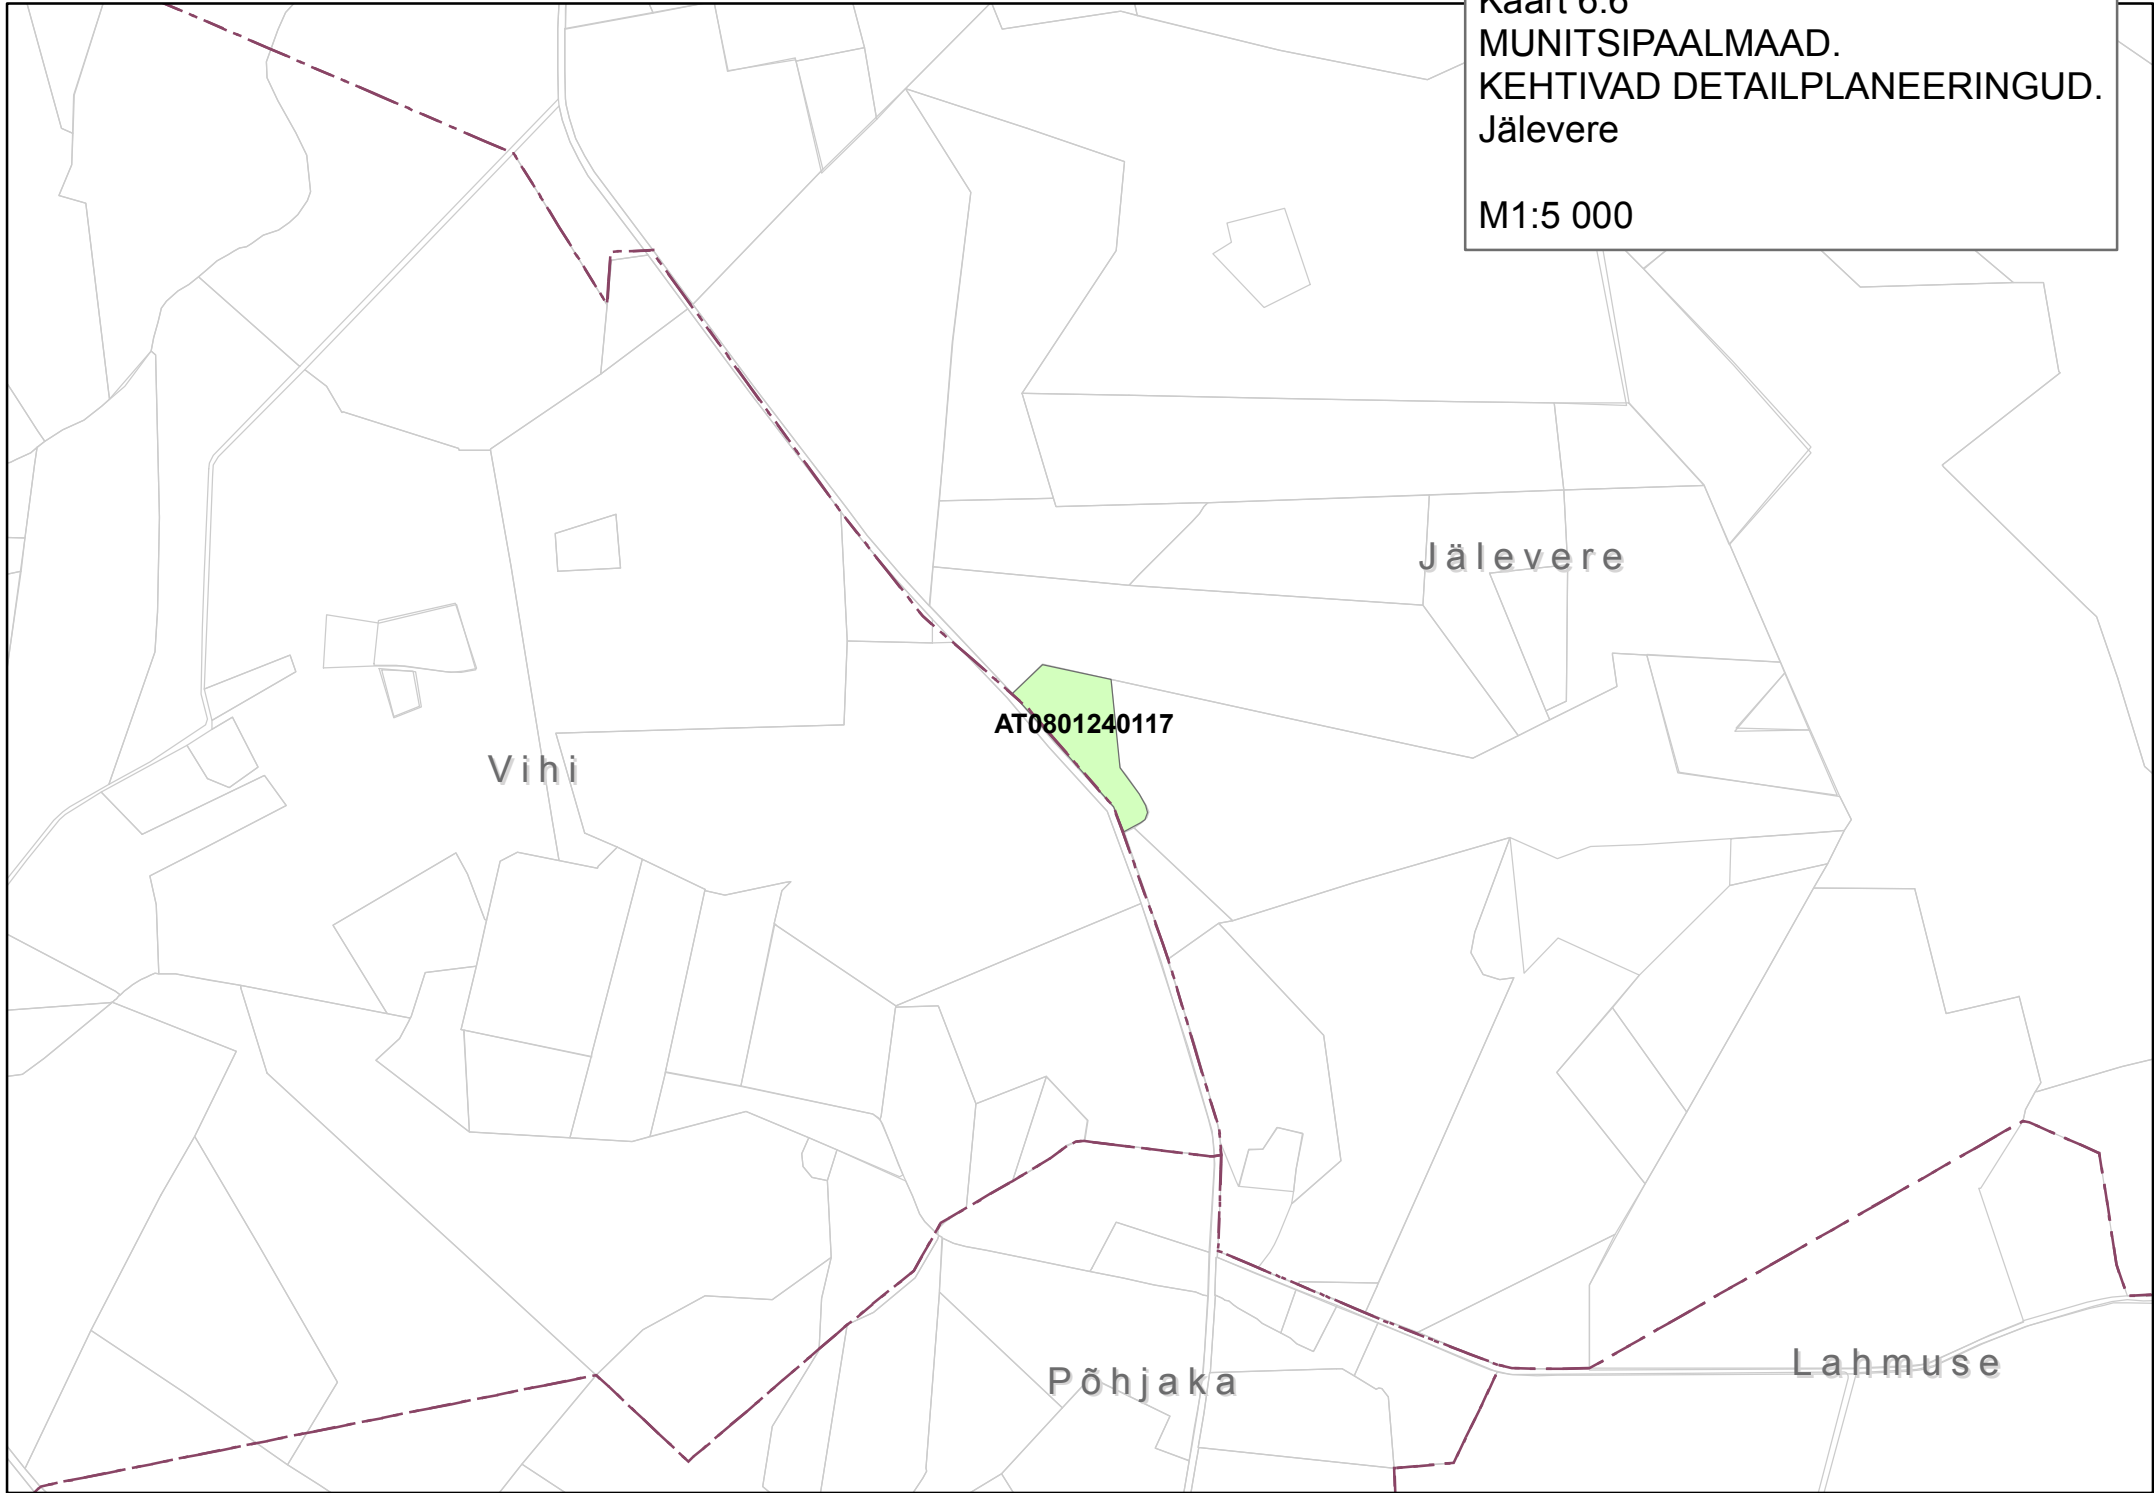

Suure-Jaani valla üldplaneering.  
Kaart 6.6  
MUNITSIPAALMAAD.  
KEHTIVAD DETAILPLANEERINGUD.  
Jälevere  
M1:5 000

Suure-Jaani valla üldplaneering.  
Kaart  
MUNITSIPAALMAAD.  
KEHTIVAD DETAILPLANEERINGUD.  
Metsküla  
M1:5000